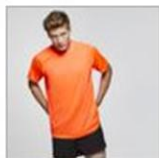

BE BELIEVE IN YOURSELF

T- Shirt Dri -Fit Montecarlo

10,00€  In Stock

Περιγραφή

1. Κλειστή λαιμόκοψη με εσωτερικά γαζιά
2. Ρεγκλάν μανίκια

Σύνθεση

100% πολυεστέρας πικέ, 150 γρ.

Σχόλια